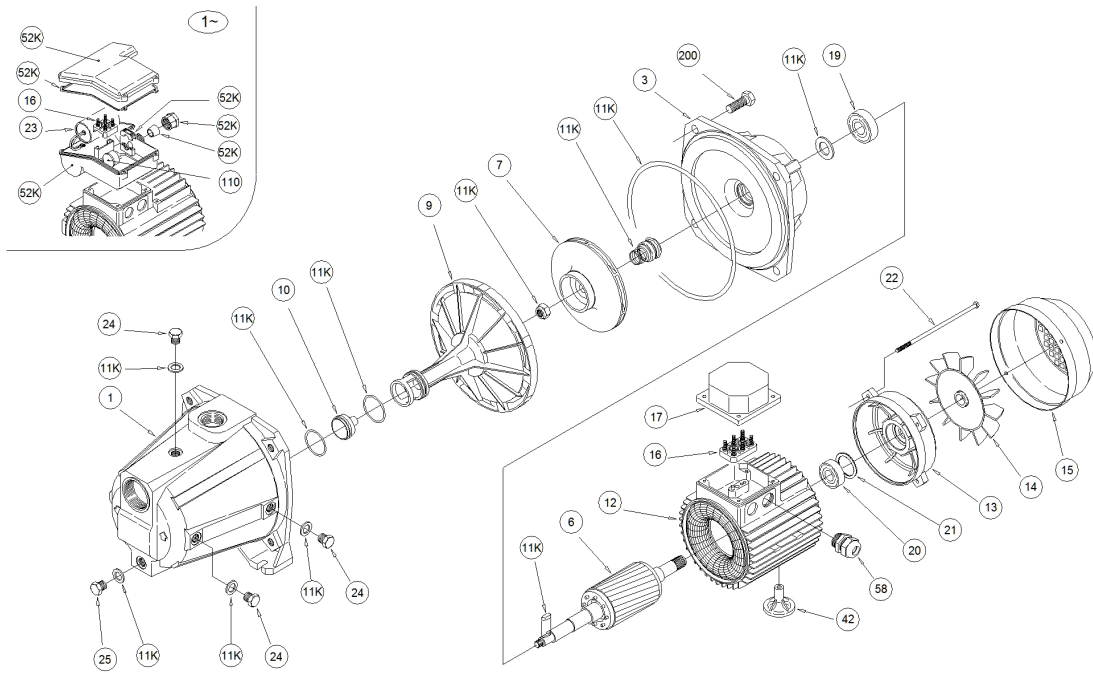

111030004I-AGA/I 3.00 T IE3

111030004I-AGA/I 3.00 T IE3

Position	Code	Description	Note	Robota Art nr	Qty
1	240020002	CASING		980608	1
10	342595001	VENTURI NOZZLE		980637	1
3	240080002	MOTOR BRAKET		980626	1
11K	364500024	MECHANICAL SEAL		987120	1
6	275412796	SHAFT		X	1
7	240150006	IMPELLER		980410	1
9	342535003	DIFFUSER		980610	1
12	277930236I	MOTOR		X	1
200	369600049	SCREW		X	4
13	230225090	MOTOR COVER		X	1
21	360600040	ADJUSTING RING		X	1
14	369950000	FAN		987211	1
15	362250080	FAN COVER		115495	1
16	365950326	TERMINAL		X	1
24	375192001	PLUG		987310	1
17	363232031	TERMINAL BOX		987220	1
25	375192001	PLUG		987310	1
19	360326212	BEARING		X	1
42	342572003	FOOT		980609	1
20	360326210	BEARING		X	1
22	369393018	TIE ROD		X	4
58	376565024	CABLE ENTRY		X	1